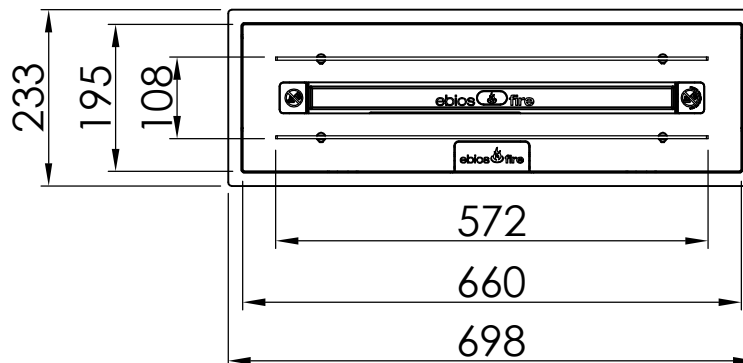

QUADRA INSIDE I SL, Dochtbrenner

ebios-fire, Quadra Inside

2016/04/01

~1:10

~1:10

*optional
*optional
*optional
*optional
*optional
*optional