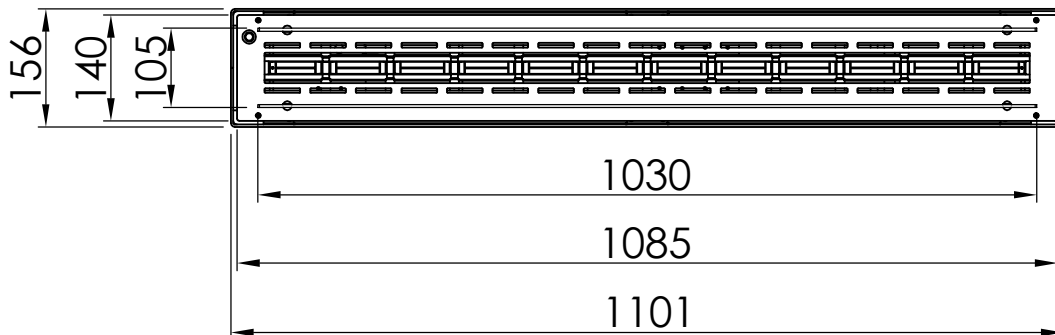

~1:10

*optional
*optional
*option
*opzionale
*opcional
*opcionale
*opcjonalny
*опціонально