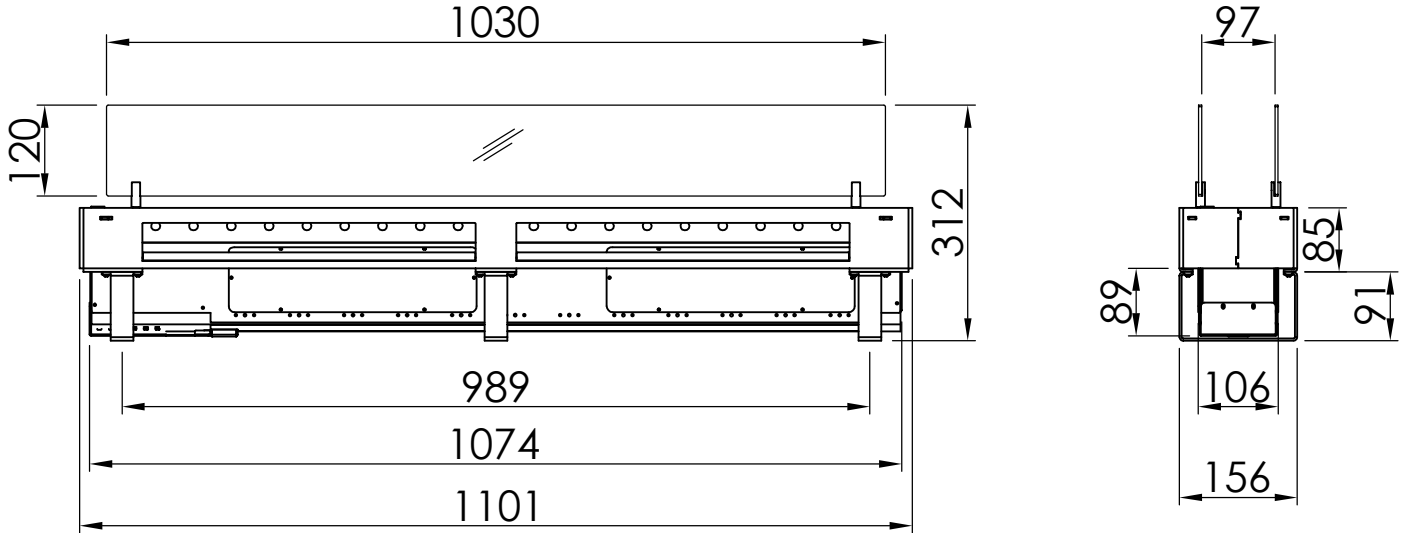

QUADRA INSIDE AUTOMATIC II SL, automatic burner

ebios-fire

2016/04/01

~1:10